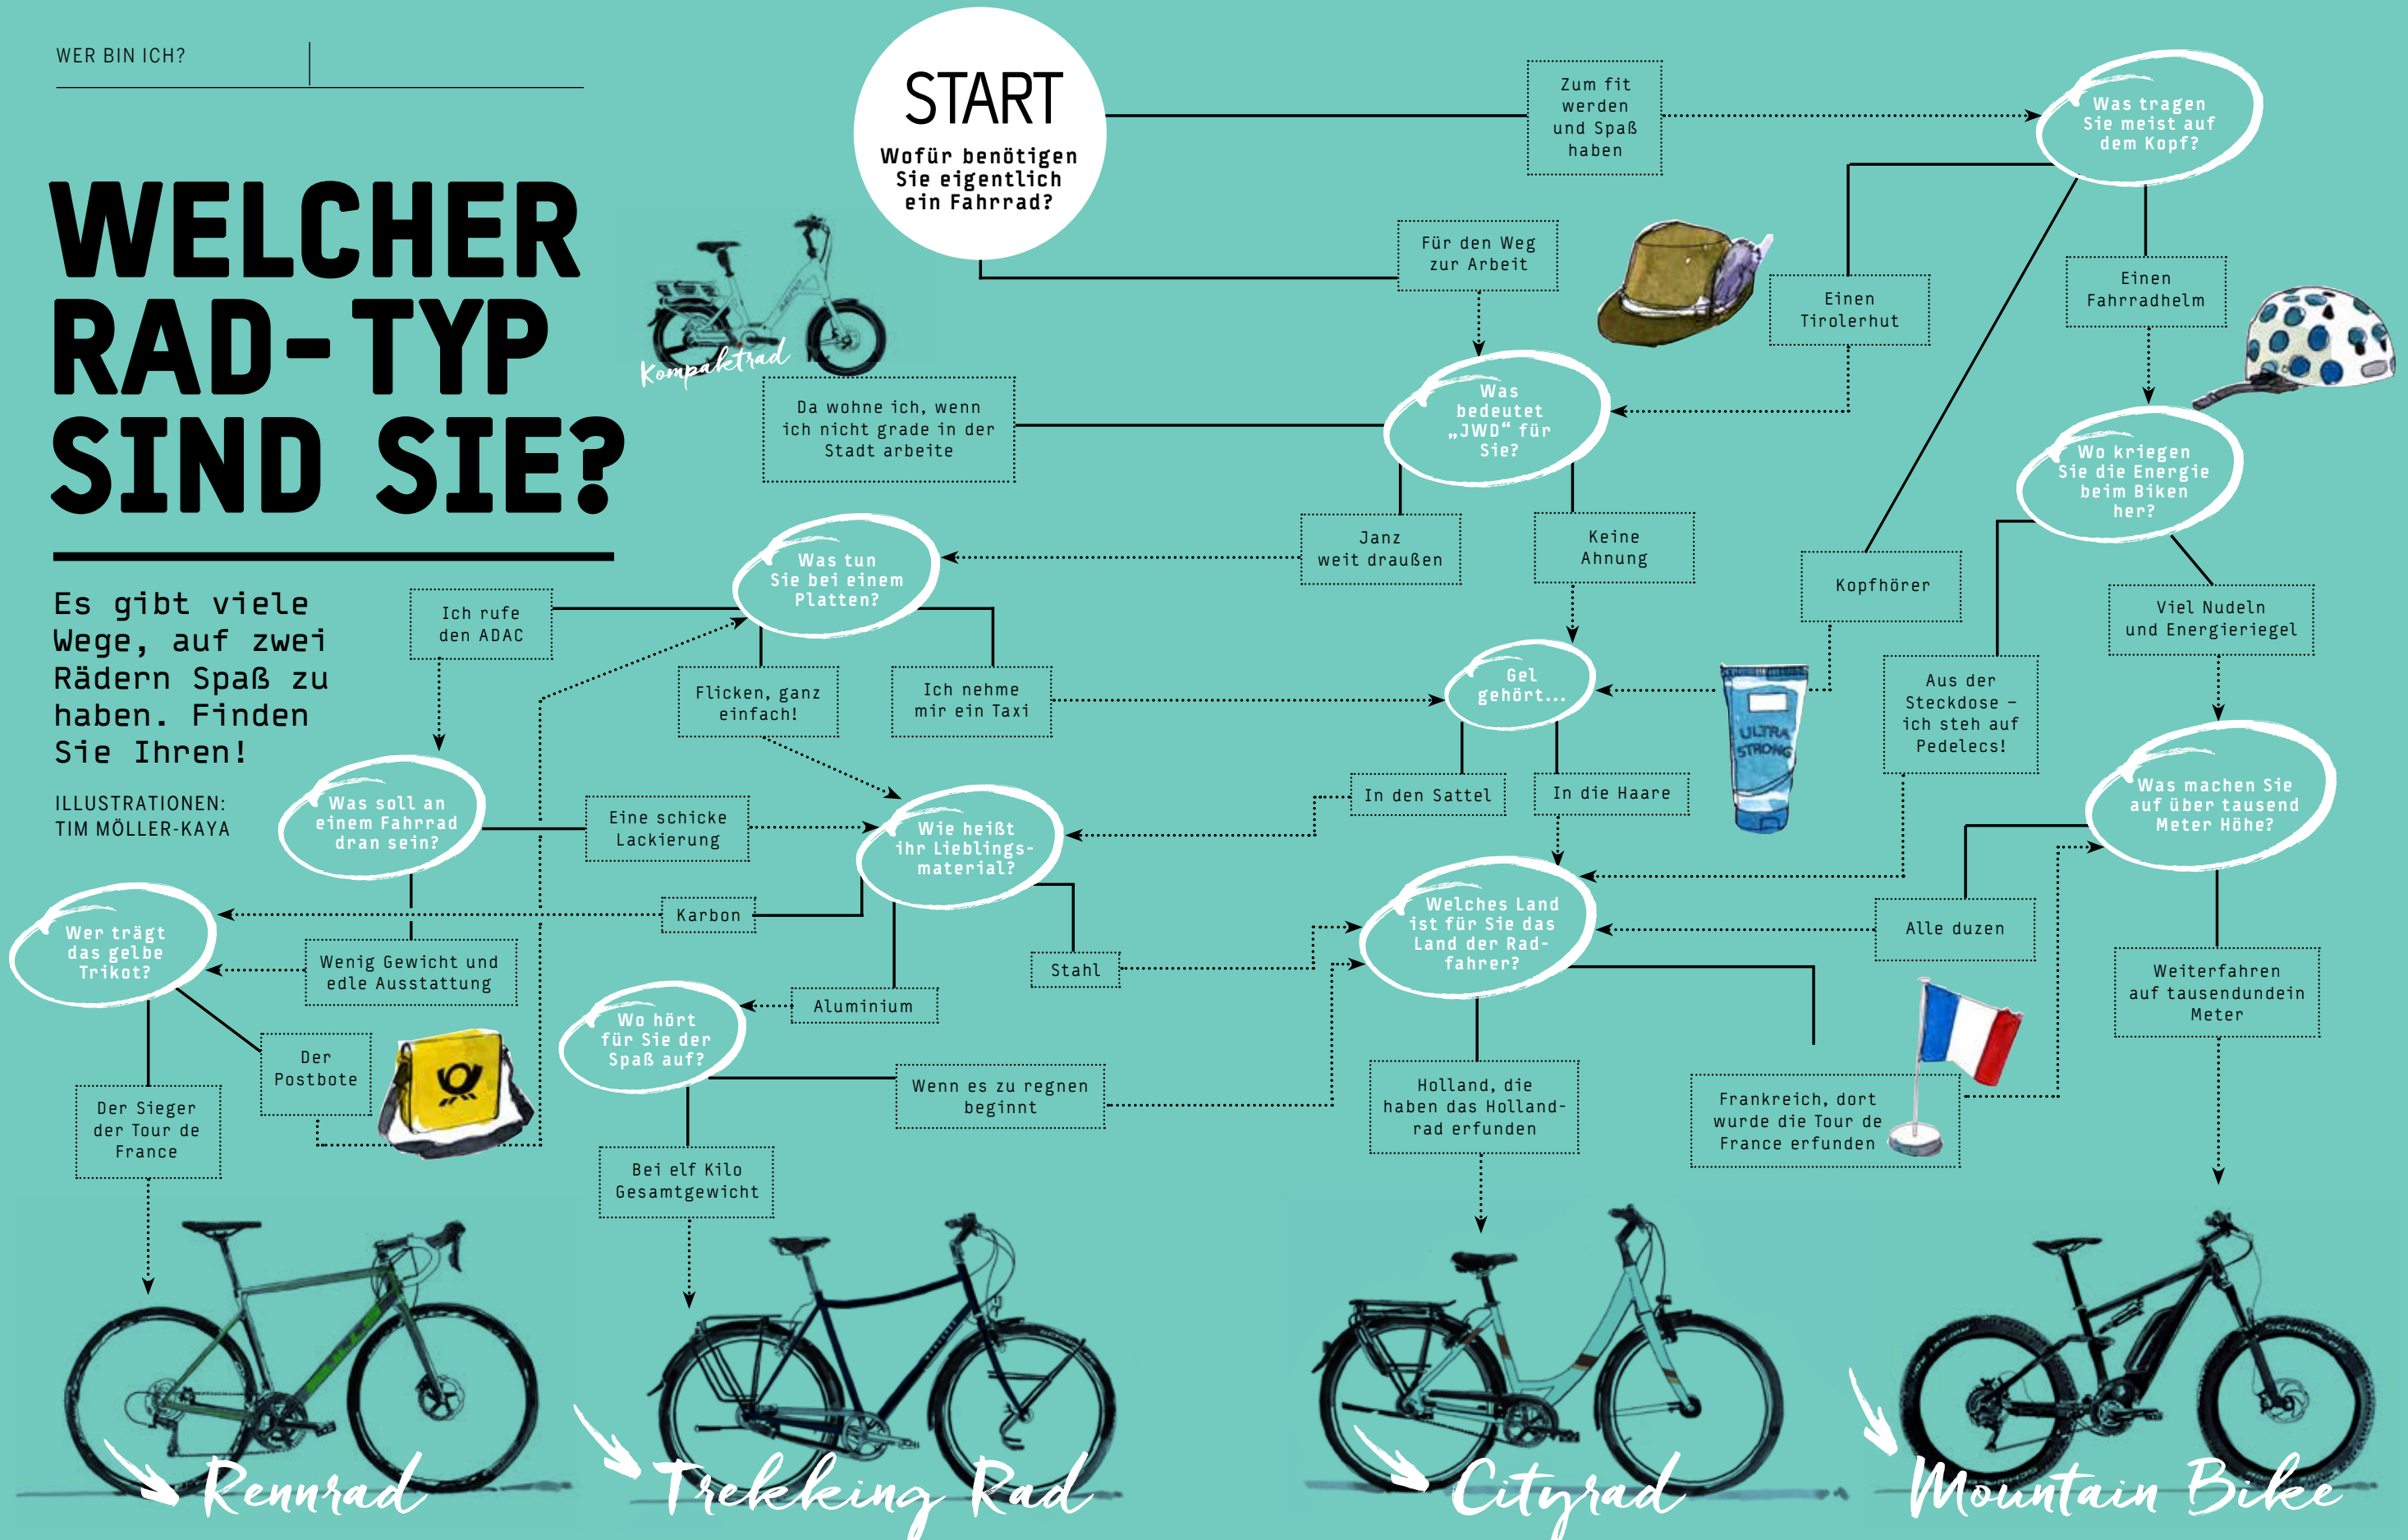

WELCHER RAD-TYP SIND SIE?

Es gibt viele Wege, auf zwei Rädern Spaß zu haben. Finden Sie Ihren!

ILLUSTRATIONEN: TIM MÖLLER-KAYA

Ihre Heimat ist die Landstraße, immer mit Passion für Speed. Sie halten die Nase voller Freude in den Wind: Sie sind auf dem Rennrad zu Hause!

Ihr Urlaub findet auf zwei Rädern statt – bei jedem Wetter: Sie sind mit ihrem Velo in allen Ländern unterwegs. Sie brauchen nicht mehr als Ihr Trekkingbike!

Egal ob zur Arbeit, ins Theater, zum Shoppen oder ins Café: Ihre Wege in der Stadt meistern Sie mühelos per Pedal. Sie und ihr Citybike sind ein Team!

Höher geht immer, und runter ist nicht schlimmer: Über Stock und Stein heizen Sie unerschrocken und voller Genuss: Mountainbike heißt Ihr Gefährte!